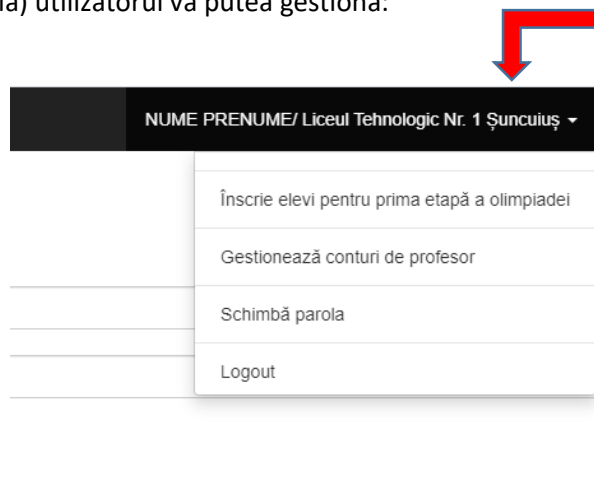

- **Adresa de email si/sau parola au fost introduse greșit**, caz în care se vor reintroduce corect;
- **Utilizatorul cu această adresă de email nu există**, caz în care trebuie să luați legătura cu responsabilul centrului în care s-a desfășurat etapa locală (sector) a olimpiadei de matematică 2020, care are posibilitatea de a crea un cont de utilizator pentru dvs. (Orice utilizator autentificat poate să înscrie un alt profesor de la una din școlile care au fost arondate la același centul de etapă locală).

La prima autentificare se solicită modificarea parolei.

(ONGM) 08-02-2021

NUME PRENUME/ Liceul Tehnologic Nr. 1 Șuncuiș

Bine ai venit NUME PRENUME,
pentru că ești la prima autentificare, din motive de securitate a dateelor, te rog să modifici parola

Modifică parola

Salvează modificările

Renunță

După autentificare, în colțul dreapta-sus va apărea numele și școala profesorului care s-a autentificat.

Accesând butonul din colțul dreapta-sus (numele și școala) utilizatorul va putea gestiona:

- înscrierea colegilor profesori care nu au încă cont în platformă

(ONGM) 08-02-2021 NUME PRENUME/ Liceul Tehnologic Nr. 1 Șuncuiuș ▾

Puteți crea un cont pentru un cadru didactic

Adresa de e-mail este utilizatorul folosit la autentificare